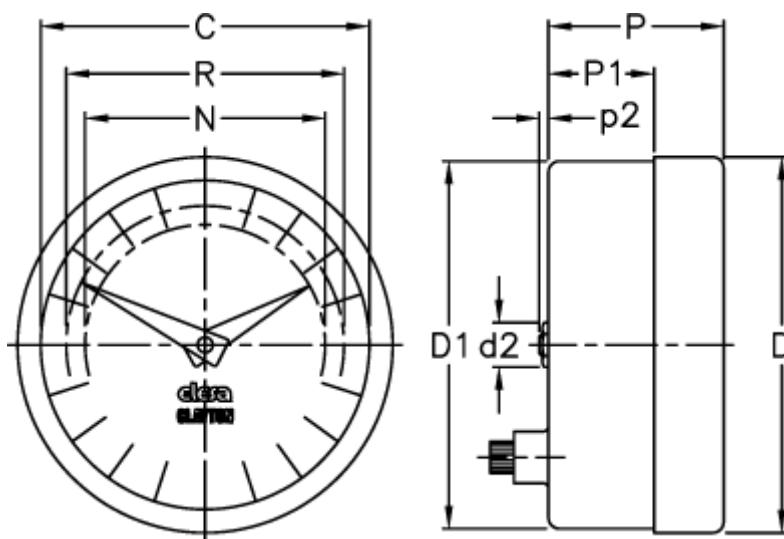

Varenummer: 2307024252
Beskrivelse: E+G Indikator
PA01-0072-S

Mål

C = 42

R = 37

D = 49.6

D1 = 48.3

d2 = 8

N = 30

P = 30

P1 = 20.5

p2 = 1.6